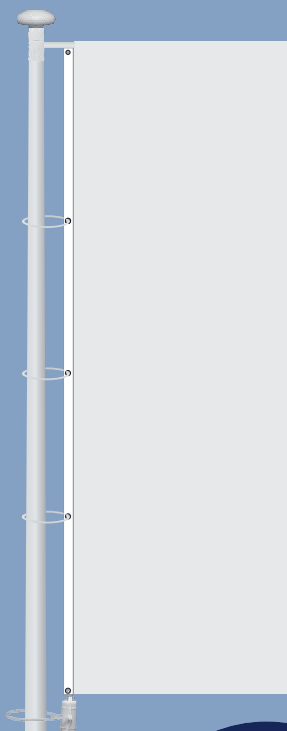

Maszt flagowy z włókna szklanego o wysokości od 6 do 12 metrów CLASSIC

wersja **BANNER** (ze stałym ramieniem obrotowym)

10 LAT GWARANCJI*

opcjonalnie

głowica standardowa

głowica świecąca LED opcja

podstawa uchylna

fundament betonowy wykonywany na miejscu

Opis

Maszt flagowy w tej wersji nie posiada linki. Wyposażony jest w poziome ramie obrotowe zamontowane na stałe, dzięki czemu zawieszona na nim flaga jest zawsze widoczna w całości, niezależnie od wiatru. W celu założenia lub zdjęcia flagi maszt należy położyć.

Zastosowanie

Maszt ten zasadniczo przeznaczony jest do flag pionowych.

Wymiary masztu

Maszt dostępny jest w wysokościach od 6 do 12 metrów.

Średnica na dole masztu:

- 125 mm dla masztów o wysokości od 6 do 9 metrów
- 145 mm dla masztów o wysokości od 10 do 12 metrów

Średnica na górze masztu jest jednakowa we wszystkich jego wysokościach i wynosi 65 mm.

Zalecane wymiary flag

Wysokość masztu	Flaga pionowa	Flaga pozioma
6 m	120x250 cm	125x200 cm
7 m	120x300 cm	125x200 cm
8 m	120x350 cm	125x200 cm
9 m	150x400 cm	150x240 cm
10 m	150x450 cm	150x240 cm
12 m	150x500 cm	200x300 cm