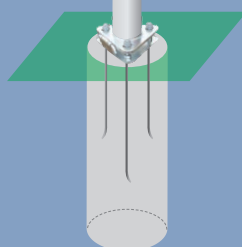

Maszt flagowy z włókna szklanego o wysokości od 6 do 12 metrów CLASSIC

wersja **BANNER** (ze stałym ramieniem obrotowym)

10 LAT GWARANCJI*

opcjonalnie

głowica standardowa

głowica świecąca LED opcja

podstawa uchylna

fundament betonowy wykonywany na miejscu

Opis

Maszt flagowy w tej wersji nie posiada linki. Wyposażony jest w poziome ramie obrotowe zamontowane na stałe, dzięki czemu zawieszona na nim flaga jest zawsze widoczna w całości, niezależnie od wiatru. W celu założenia lub zdjęcia flagi maszt należy położyć.

Zastosowanie

Maszt ten zasadniczo przeznaczony jest do flag pionowych.

Wymiary masztu

Maszt dostępny jest w wysokościach od 6 do 12 metrów.

Średnica na dole masztu:

- 125 mm dla masztów o wysokości od 6 do 9 metrów
- 145 mm dla masztów o wysokości od 10 do 12 metrów

Średnica na górze masztu jest jednakowa we wszystkich jego wysokościach i wynosi 65 mm.

Zalecane wymiary flag

Wysokość masztu	Flaga pionowa	Flaga pozioma
6 m	120x250 cm	125x200 cm
7 m	120x300 cm	125x200 cm
8 m	120x350 cm	125x200 cm
9 m	150x400 cm	150x240 cm
10 m	150x450 cm	150x240 cm
12 m	150x500 cm	200x300 cm